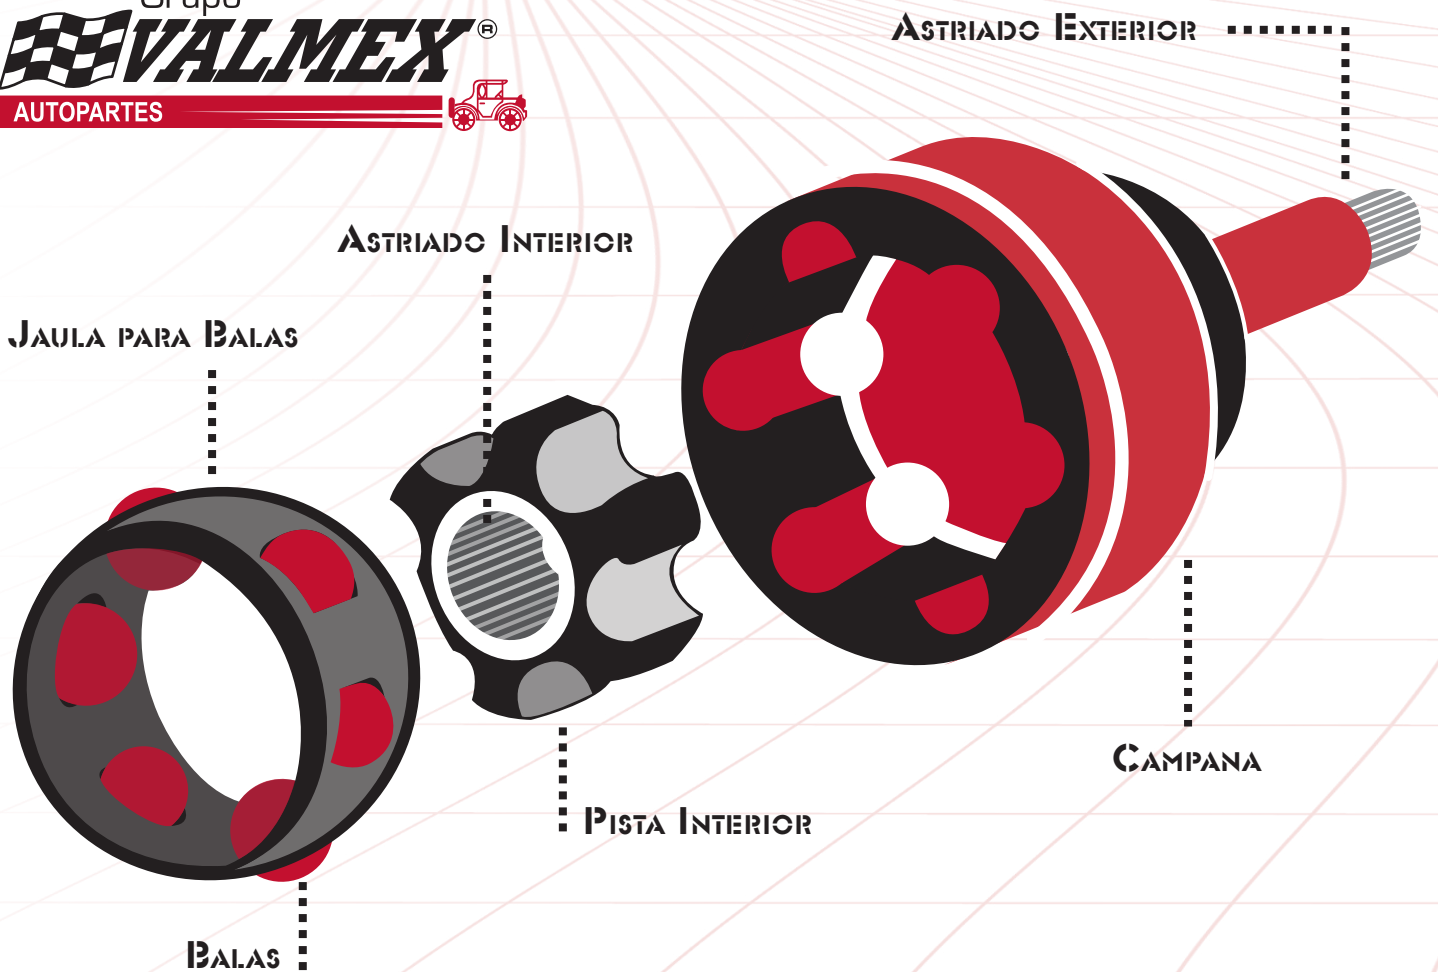

CALIDAD A TU ALCANCE

2013

dosmil trece

ESPIGAS

MATRIZ

Av. Ceylán No. 897 Col. Industrial Vallejo
Del. Azcapotzalco, México DF. CP.: 02300
Tels.: 5567 8051 / 5394 7687 / 5368 1914

SUC. OCCIDENTE

Av. Taneles No. 2711 Parque Industrial el
Alamo, Guadalajara, Jalisco. CP.: 44110
Tels.: (01 333) 666 2223 / 666 2192